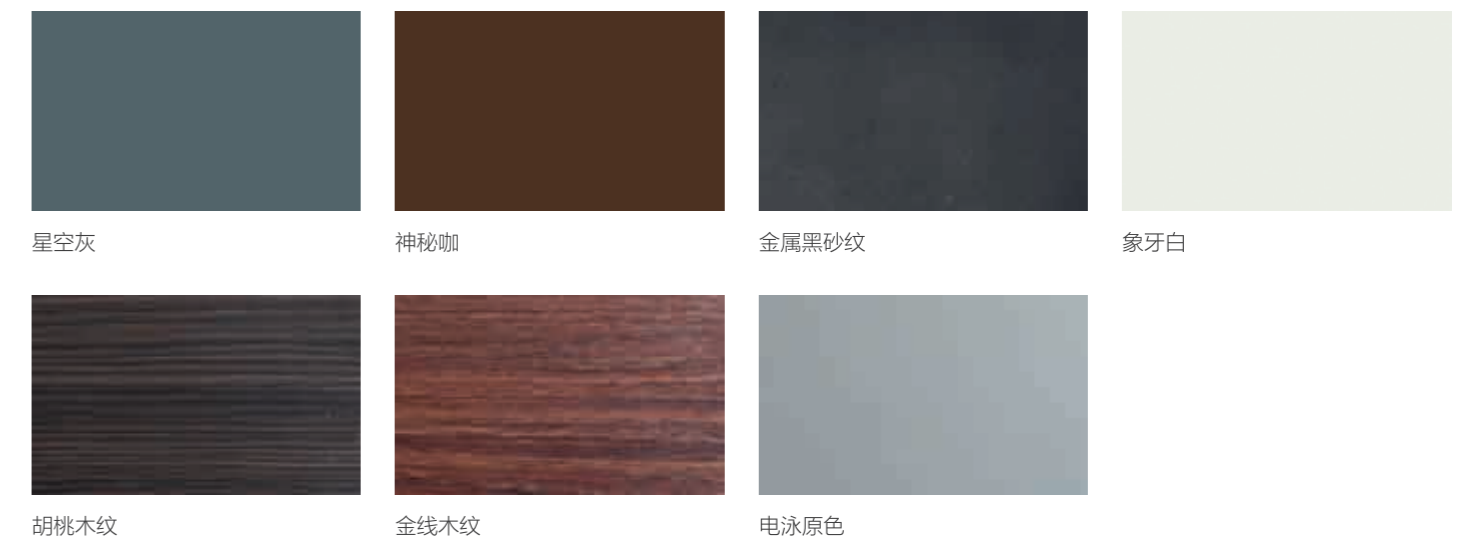

We are constantly looking for ways to improve our quality. To ensure your satisfaction.

我们一直在寻找方法改善品质，只为您更满意。

拉斐特对于品质的追求永无止境，我们也对产品的改进永不满足，一切皆因为我们的血液里流淌着匠心的精神。

快速 	开门速度最快可达2米/秒，拉斐特涡轮快速门始终与时间赛跑，即使在遇到紧急事件的情况下，也没有后顾之忧。
耐用 50 万次	涡轮快速门运用阿基米德螺旋轨道，使得门板快速卷起时不相互接触，保证门体高频长期的稳定运行，产品已经通过了国家级50万次无故障运行的检测。
坚固 	壁厚1.5/2.0mm的双层高强度航空铝合金门板，采用专利隐藏式通长密封条连接，使门板坚若磐石，可抗11级超强台风，守护您及家人的安全！
便捷 APP 	拉斐特手机APP，可以随时随地远程控制门的开关，即使遥控器没电了或者忘带了也不怕！让您的生活更方便智能！
安全 	两侧防夹光幕，底部安全气囊，再也不用担心小孩或者小动物被门压在底下；停电或者发生火灾后拉下手动离合，涡轮车库门可以迅速弹起逃生。
省空间 	拉斐特涡轮别墅车库门，门板上升后都会收到机头的涡轮轨道里面，并且也可以安装在室外，再也不用为吊顶而烦恼了。
人性化 	门体两侧装有LED倒车感应示宽灯，即使在下雨、下雾的天气或者晚上视线不好的情况下，也能安心的将车倒进车库内。

A comprehensive range of colours offers many opportunities to stamp your own individual.

丰富的颜色提供了更多可能，实现您个性彰显的机会。

拉斐特为您提供丰富多彩的表面色彩选择，让您的个性尽情地彰显，让您的梦想成为现实。同时，我们还为您提供各种个性化的定制服务，充分满足您对美好生活的想象。

标配